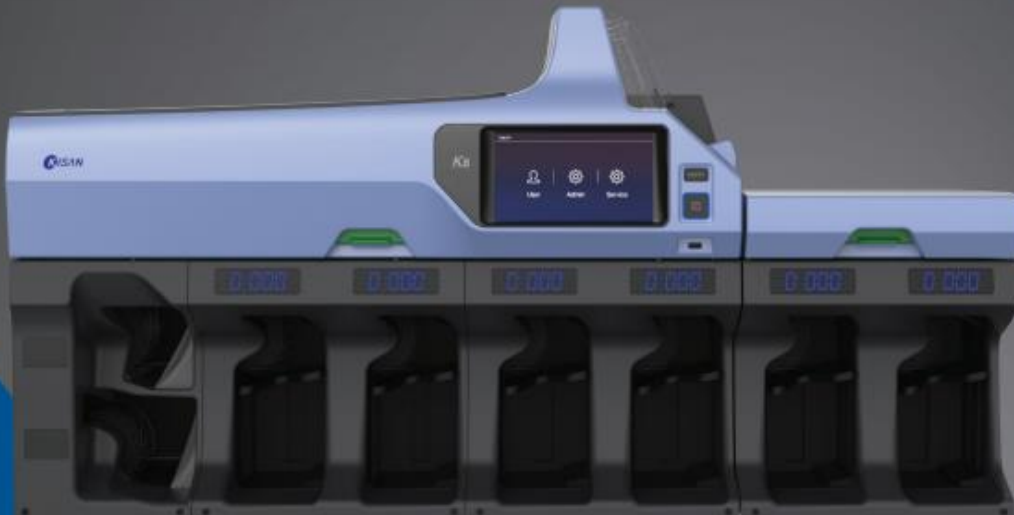

NEW

KB

MODULAR PREMIUM 4+2 POCKET FITNESS SORTER

Dual pocket expandable module and flexible pocket assignment system.

Maximized cash handling productivity with easy configuration for diverse sorting and pocket accessibility.

Module extensible à double poche et système d'affectation flexible des poches. Maximisation de la productivité de la manipulation des espèces grâce à une configuration horizontale pour un tri diversifié et un accès aux poches facile.

EFFICIENT WORKING PRIVILEGE

Dual Pocket Expandable
(max 12 pocket)

Flexible & Easy Pocket Assignment

Reject pocket as same location
with the others

Double poche extensible
(max 12 poches)
Affectation flexible et
facile des poches.

EASY MAINTENANCE

Wide Opened Pocket Design
Simple path
Reliable Push Mechanism

Conception de poche à
large ouverture Chemin
simple Mécanisme de
poussée fiable

DIVERSE SORTING SYSTEM

Multi/Auto Currency
Pocket capacity max 500
(for ATM cassette)

Capacité de la poche
de monnaie
multi/automatique max
500 (pour cassette ATM)

KISAN