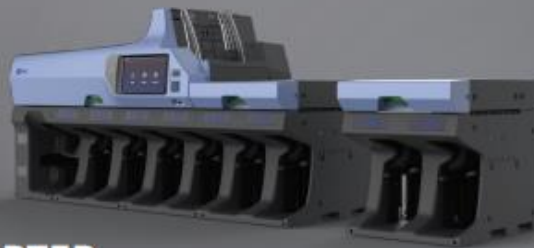

NEW

KB

MODULAR PREMIUM 4+2 POCKET FITNESS SORTER

Dual pocket expandable module and flexible pocket assignment system.

Maximized cash handling productivity with easy configuration for diverse sorting and pocket accessibility.

Module extensible à double poche et système d'affectation flexible des poches. Maximisation de la productivité de la manipulation des espèces grâce à une configuration horizontale pour un tri diversifié et un accès aux poches facile.

EASY MAINTENANCE

Wide Opened Pocket Design
Simple path
Reliable Push Mechanism

Conception de poche à
large ouverture Chemin
simple Mécanisme de
poussée fiable

DIVERSE SORTING SYSTEM

Multi/Auto Currency
Pocket capacity max 500
(for ATM cassette)

Volume efficace pour cassette ATM (Max 500)

HOPPER PUSHER

Supported insert of notes stably

Prise en charge de l'insertion des billets stabilisé mécaniquement

SPECIFICATION

Dual CIS Auto Currency