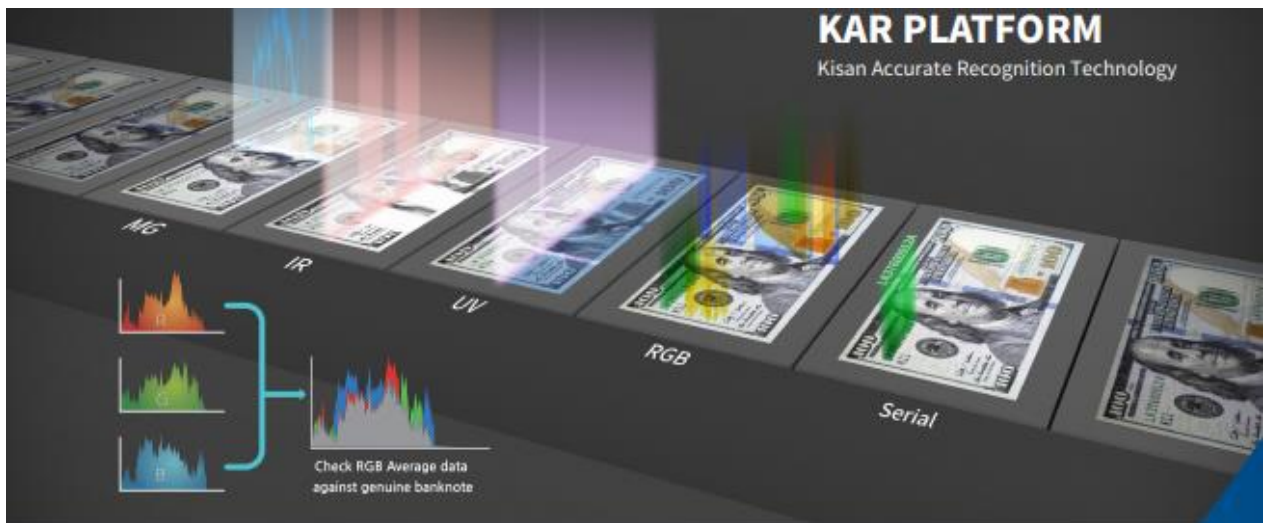

ADVANCED

K5

5 POCKET DESKTOP HIGH SPEED FITNESS SORTER

K5-A is an operating product with high efficiency and productivity and is tailor-made model for back office and CIT(Cash in Transit).

K5-A est un produit d'exploitation avec une efficacité et une productivité élevées. C'est un modèle sur mesure pour le back-office et le CIT (Cash in Transit).

Tri face et orientation
Lecture du numéro de série (OCR)
Prise en charge automatique des devises

CASINO CLEARANCE PROGRAM

KISAN

KAR PLATFORM

Kisan Accurate Recognition Technology

SPECIFICATION

Dual OS Auto Currency